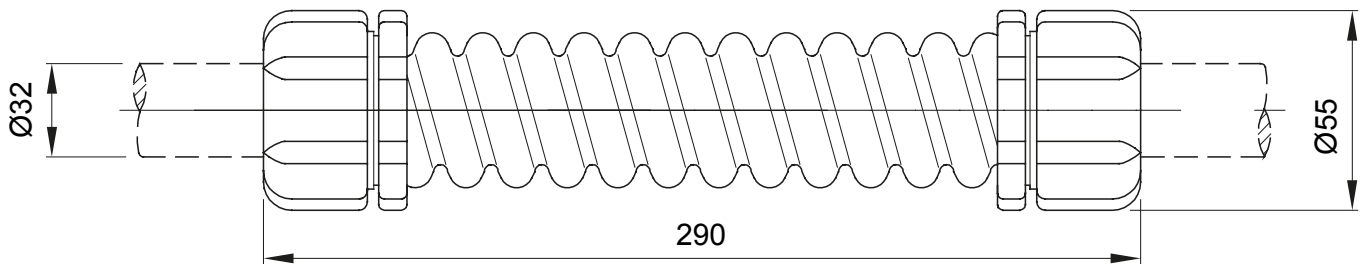

Součástí vedení pro pevné elektroinstalační trubky se stupněm krytí IP40 a IP67.

Barva	Šedá RAL 7035	Krytí IP	IP66
Délka (mm)	290	Vnější Ø (mm)	55
Vnitřní Ø (mm)	28	Pro externí elektroinstalační trubky (mm)	32
Elektrokód	21221		

DIMENSIONAL

TECHNICAL SYMBOLOGY

IP

IP66

STANDARDS/APPROVALS