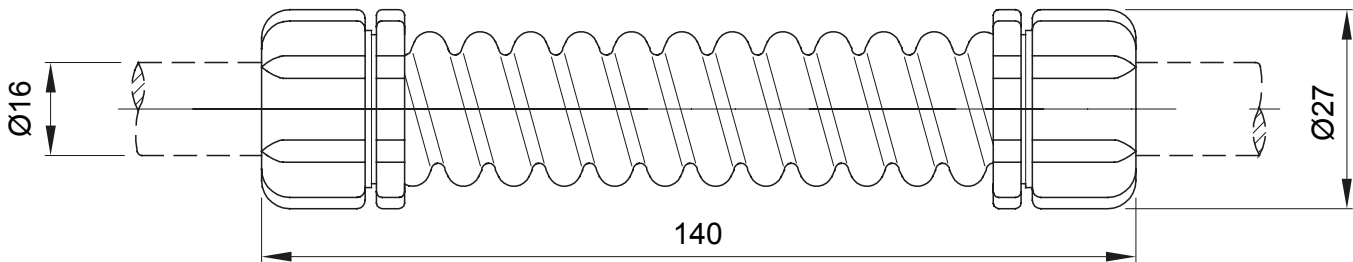

Součástí vedení pro pevné elektroinstalační trubky se stupněm krytí IP40 a IP67.

Barva	Šedá RAL 7035	Krytí IP	IP66
Délka (mm)	140	Vnější Ø (mm)	27
Vnitřní Ø (mm)	13	Pro externí elektroinstalační trubky (mm)	16
Elektrokód	21221		

DIMENSIONAL

TECHNICAL SYMBOLOGY

IP

IP66

STANDARDS/APPROVALS