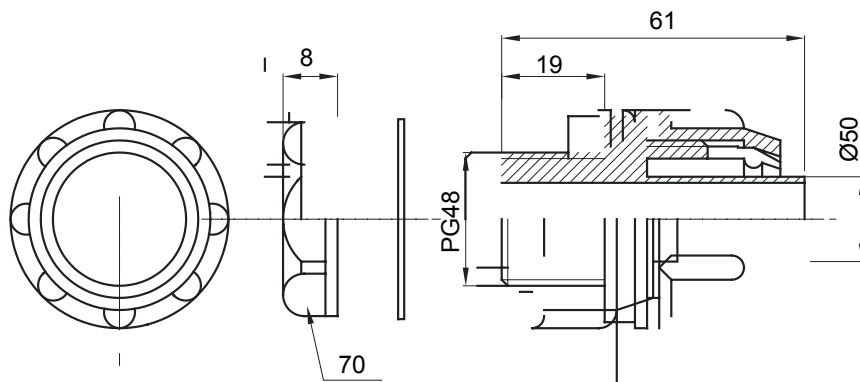

Přímá a otočná spojka pro spirálovou trubku se stupněm krytí IP54.

Barva	Šedá RAL 7035	Krytí IP	IP54
Stoupání PG	48	Ø spirálové trubky (mm)	50
Typ	Upevněno	Elektrokód	210

DIMENSIONAL

TECHNICAL SYMBOLOGY

IP