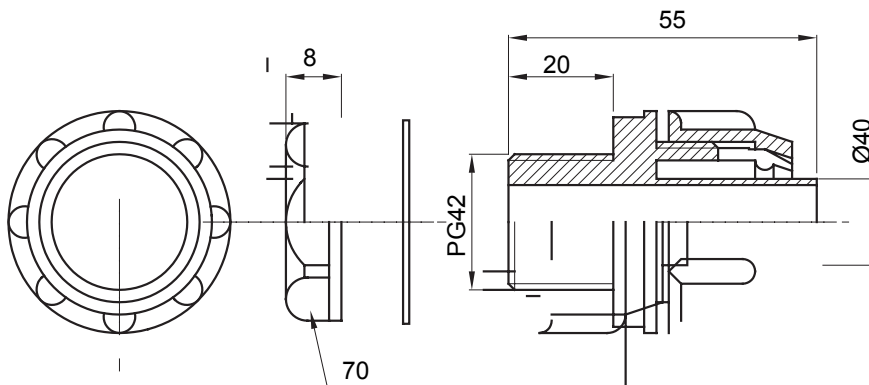

Přímá a otočná spojka pro spirálovou trubku se stupněm krytí IP54.

Barva	Šedá RAL 7035	Krytí IP	IP54
Stoupání PG	42	Ø spirálové trubky (mm)	40
Typ	Upevněno	Elektrokód	210

### DIMENSIONAL