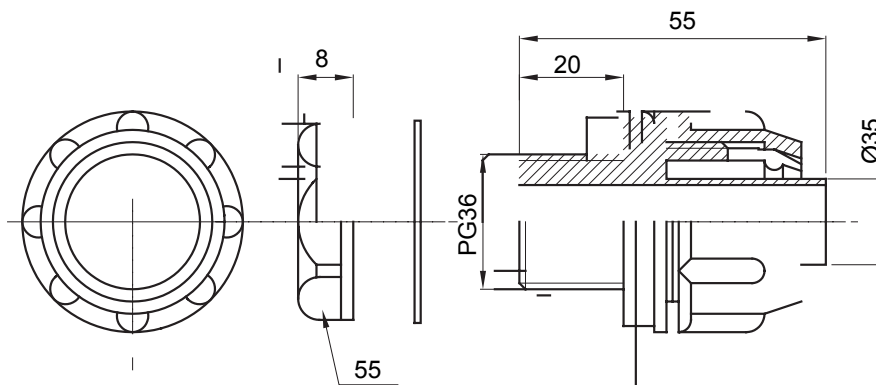

Přímá a otočná spojka pro spirálovou trubku se stupněm krytí IP54.

Barva	Šedá RAL 7035	Krytí IP	IP54
Stoupání PG	36	Ø spirálové trubky (mm)	35
Typ	Upevněno	Elektrokód	210

### DIMENSIONAL