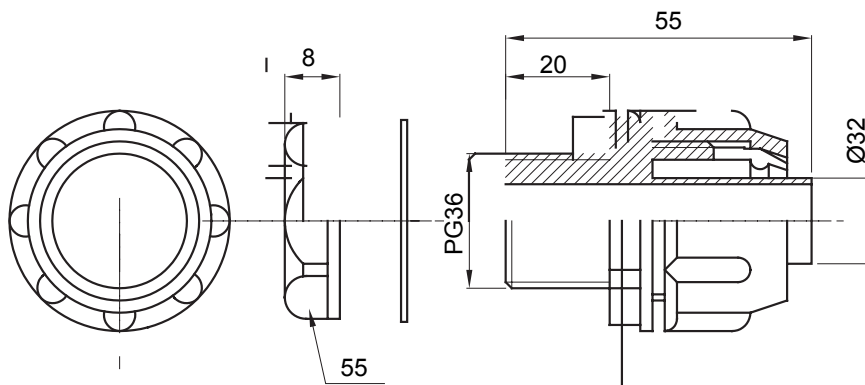

Přímá a otočná spojka pro spirálovou trubku se stupněm krytí IP54.

Barva	Šedá RAL 7035	Krytí IP	IP54
Stoupání PG	36	Ø spirálové trubky (mm)	32
Typ	Upevněno	Elektrokód	210

DIMENSIONAL

TECHNICAL SYMBOLOGY

IP