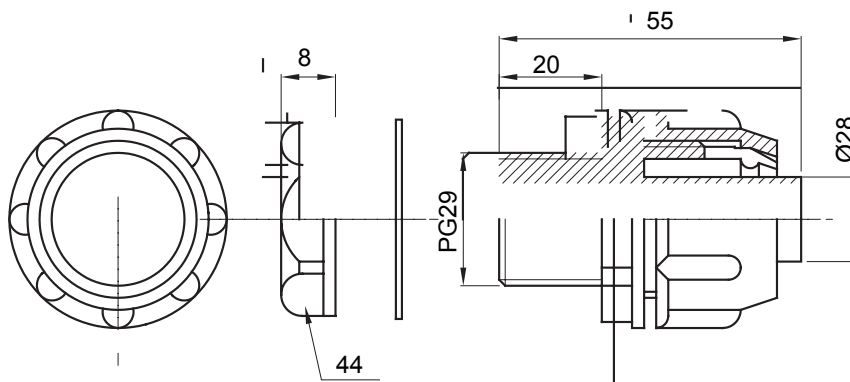

Přímá a otočná spojka pro spirálovou trubku se stupněm krytí IP54.

Barva	Šedá RAL 7035	Krytí IP	IP54
Stoupání PG	29	Ø spirálové trubky (mm)	28
Typ	Upevněno	Elektrokód	210

DIMENSIONAL

TECHNICAL SYMBOLOGY

IP