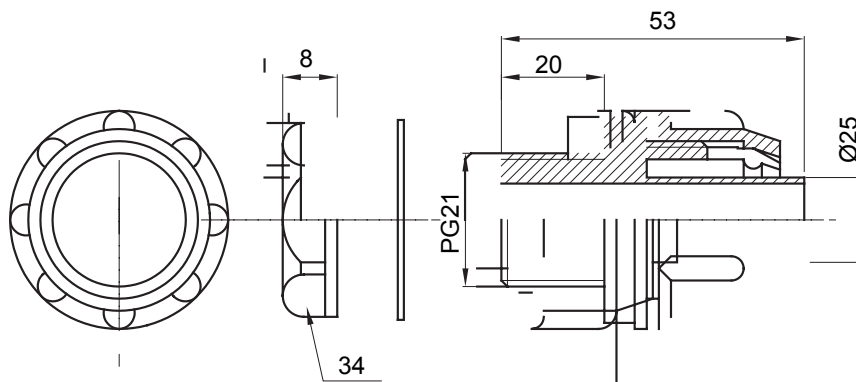

Přímá a otočná spojka pro spirálovou trubku se stupněm krytí IP54.

Barva	Šedá RAL 7035	Krytí IP	IP54
Stoupání PG	21	Ø spirálové trubky (mm)	25
Typ	Upevněno	Elektrokód	210

DIMENSIONAL

TECHNICAL SYMBOLOGY

IP