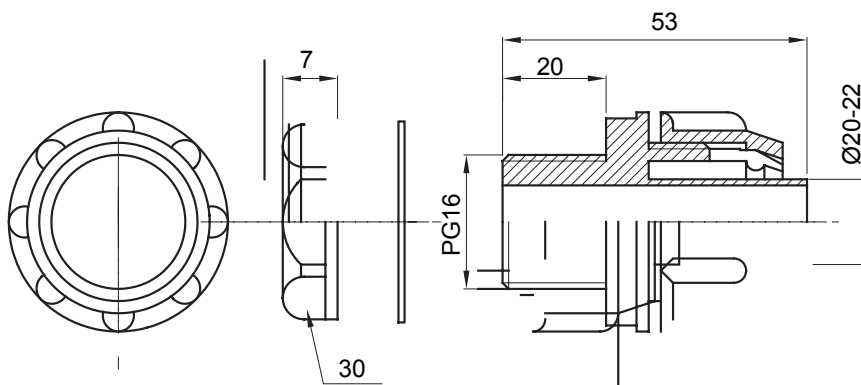

Přímá a otočná spojka pro spirálovou trubku se stupněm krytí IP54.

Barva	Šedá RAL 7035	Krytí IP	IP54
Stoupání PG	16	Ø spirálové trubky (mm)	20-22
Typ	Upevněno	Elektrokód	210

DIMENSIONAL

TECHNICAL SYMBOLOGY