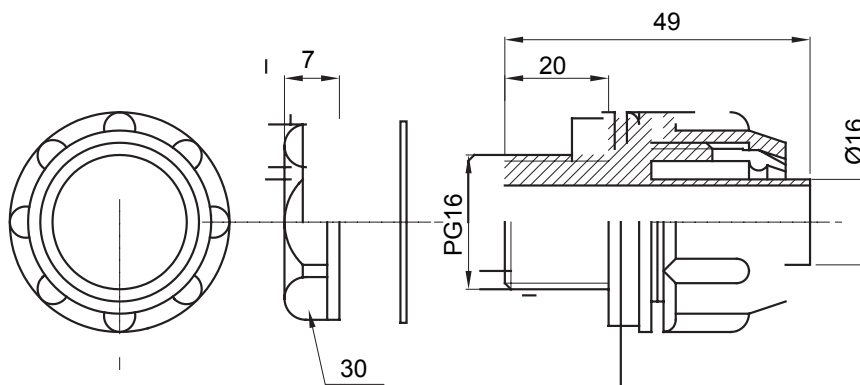

Přímá a otočná spojka pro spirálovou trubku se stupněm krytí IP54.

Barva	Šedá RAL 7035	Krytí IP	IP54
Stoupání PG	16	Ø spirálové trubky (mm)	16
Typ	Upevněno	Elektrokód	210

DIMENSIONAL

TECHNICAL SYMBOLOGY

IP