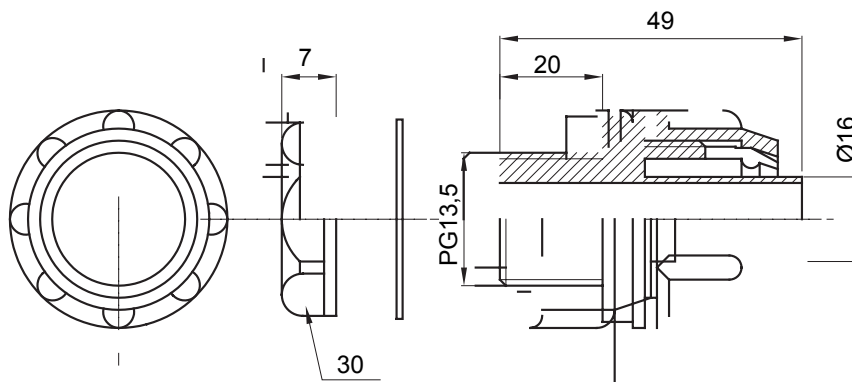

Přímá a otočná spojka pro spirálovou trubku se stupněm krytí IP54.

Barva	Šedá RAL 7035	Krytí IP	IP54
Stoupání PG	13.5	Ø spirálové trubky (mm)	16
Typ	Upevněno	Elektrokód	210

DIMENSIONAL

TECHNICAL SYMBOLOGY