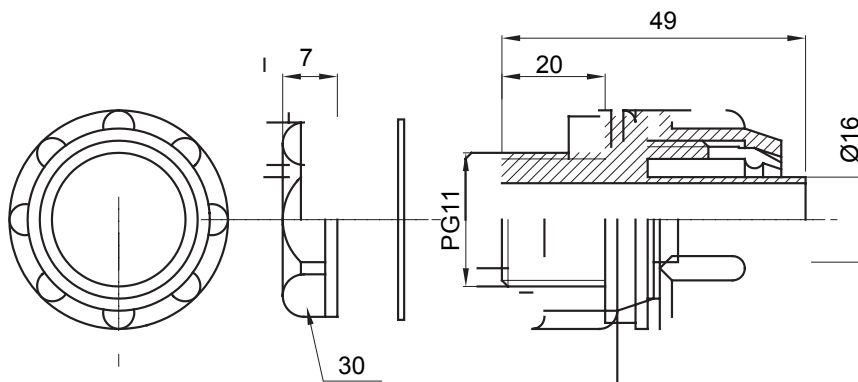

Přímá a otočná spojka pro spirálovou trubku se stupněm krytí IP54.

Barva	Šedá RAL 7035	Krytí IP	IP54
Stoupání PG	11	Ø spirálové trubky (mm)	16
Typ	Upevněno	Elektrokód	210

DIMENSIONAL

TECHNICAL SYMBOLOGY

IP