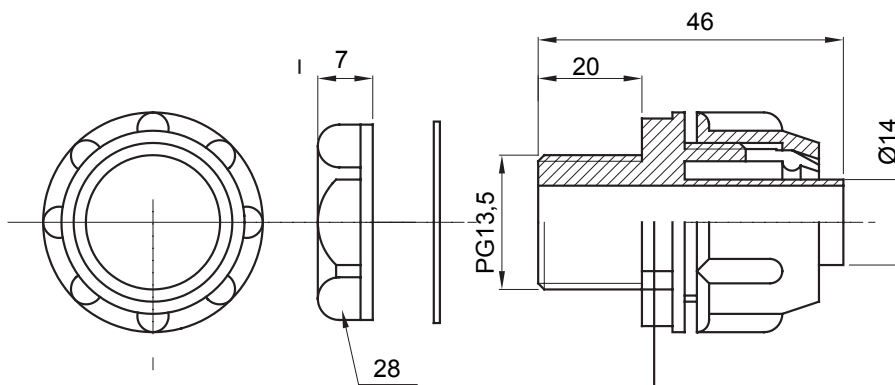

Přímá a otočná spojka pro spirálovou trubku se stupněm krytí IP54.

Barva	Šedá RAL 7035	Krytí IP	IP54
Stoupání PG	13.5	Ø spirálové trubky (mm)	14
Typ	Upevněno	Elektrokód	210

### DIMENSIONAL