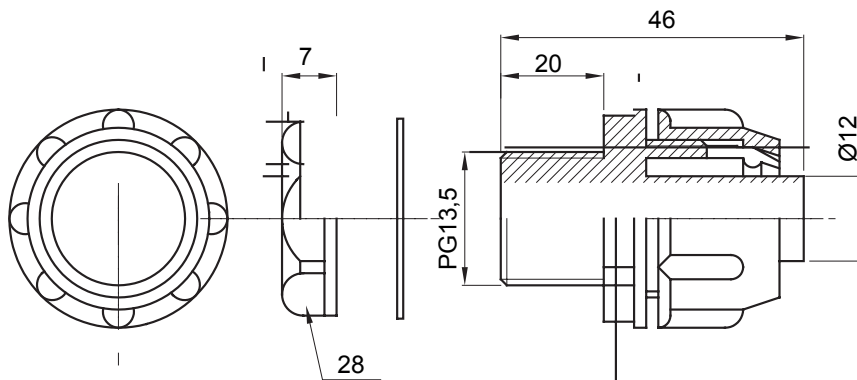

Přímá a otočná spojka pro spirálovou trubku se stupněm krytí IP54.

Barva	Šedá RAL 7035	Krytí IP	IP54
Stoupání PG	13.5	Ø spirálové trubky (mm)	12
Typ	Upevněno	Elektrokód	210

### DIMENSIONAL