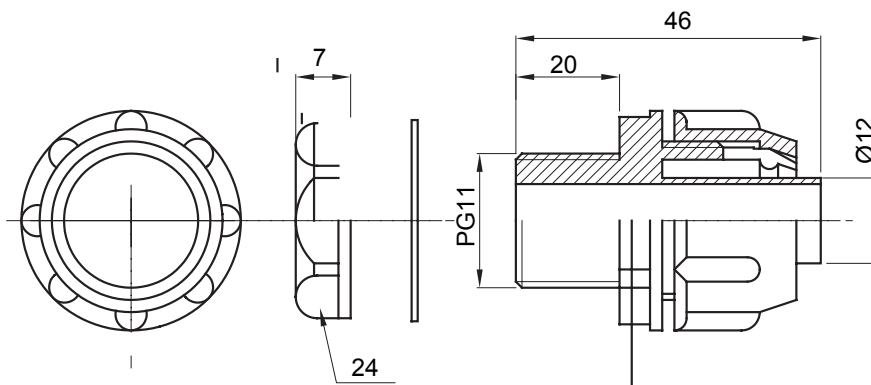

Přímá a otočná spojka pro spirálovou trubku se stupněm krytí IP54.

Barva	Šedá RAL 7035	Krytí IP	IP54
Stoupání PG	11	Ø spirálové trubky (mm)	12
Typ	Upevněno	Elektrokód	210

### DIMENSIONAL