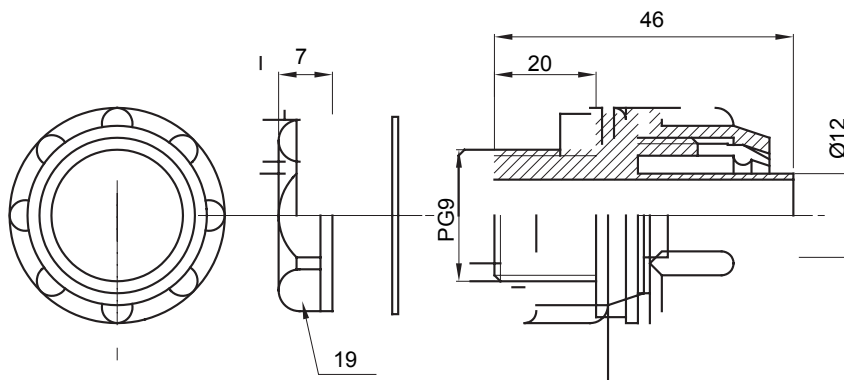

Přímá a otočná spojka pro spirálovou trubku se stupněm krytí IP54.

Barva	Šedá RAL 7035	Krytí IP	IP54
Stoupání PG	9	Ø spirálové trubky (mm)	12
Typ	Upevněno	Elektrokód	210

DIMENSIONAL

TECHNICAL SYMBOLOGY

IP