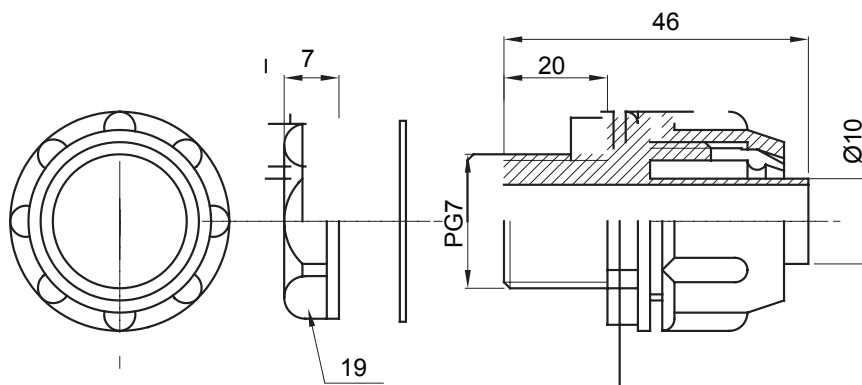

Přímá a otočná spojka pro spirálovou trubku se stupněm krytí IP54.

Barva	Šedá RAL 7035	Krytí IP	IP54
Stoupání PG	7	Ø spirálové trubky (mm)	10
Typ	Upevněno	Elektrokód	210

DIMENSIONAL

TECHNICAL SYMBOLOGY

IP