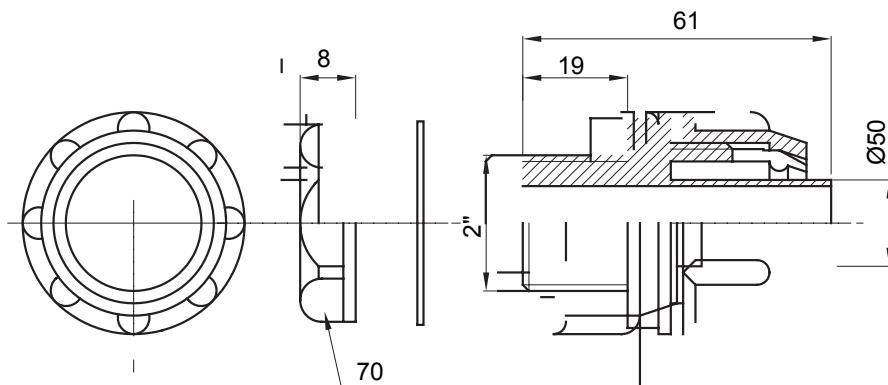

Přímá a otočná spojka pro spirálovou trubku se stupněm krytí IP54.

Barva	Šedá RAL 7035	Krytí IP	IP54
Stoupání GAS	2"	Ø spirálové trubky (mm)	50
Typ	Upevněno	Elektrokód	210

### DIMENSIONAL