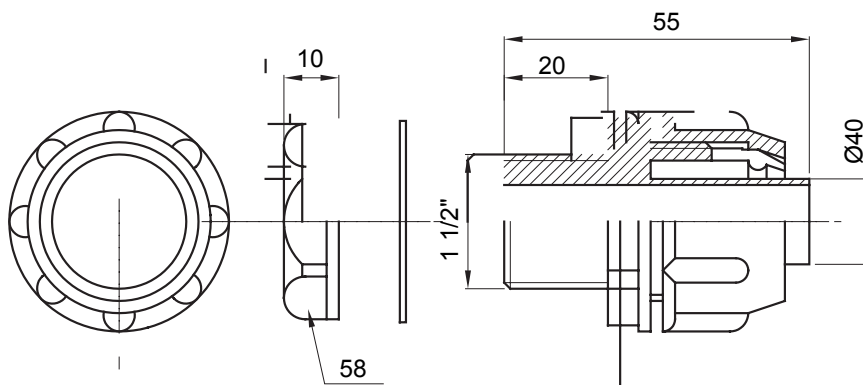

Přímá a otočná spojka pro spirálovou trubku se stupněm krytí IP54.

Barva	Šedá RAL 7035	Krytí IP	IP54
Stoupání GAS	1 1/2"	Ø spirálové trubky (mm)	40
Typ	Upevněno	Elektrokód	210

DIMENSIONAL

TECHNICAL SYMBOLOGY