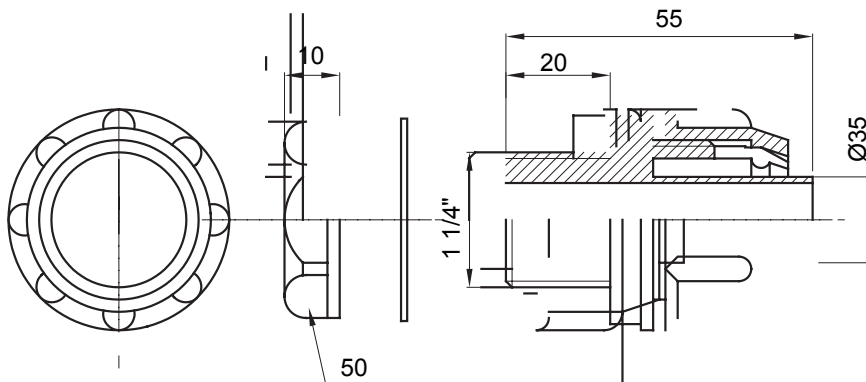

Přímá a otočná spojka pro spirálovou trubku se stupněm krytí IP54.

Barva	Šedá RAL 7035	Krytí IP	IP54
Stoupání GAS	1 1/4"	Ø spirálové trubky (mm)	35
Typ	Upevněno	Elektrokód	210

DIMENSIONAL

TECHNICAL SYMBOLOGY