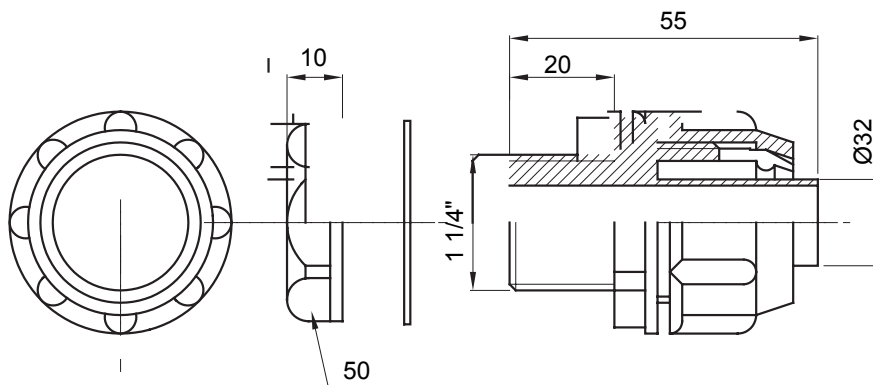

Přímá a otočná spojka pro spirálovou trubku se stupněm krytí IP54.

Barva	Šedá RAL 7035	Krytí IP	IP54
Stoupání GAS	1 1/4"	Ø spirálové trubky (mm)	32
Typ	Upevněno	Elektrokód	210

DIMENSIONAL

TECHNICAL SYMBOLOGY