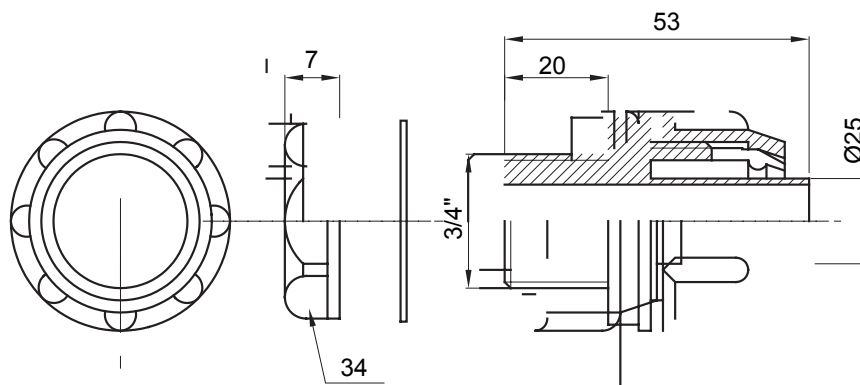

Přímá a otočná spojka pro spirálovou trubku se stupněm krytí IP54.

| | | | |
|-----------------|---------------|----------------------------|------|
| Barva | Šedá RAL 7035 | Krytí IP | IP54 |
| Stoupání GAS | 3/4" | Ø spirálové trubky (mm) | 25 |
| Typ | Upevněno | Elektrokód | 210 |

DIMENSIONAL

TECHNICAL SYMBOLOGY

IP

IP54

STANDARDS/APPROVALS