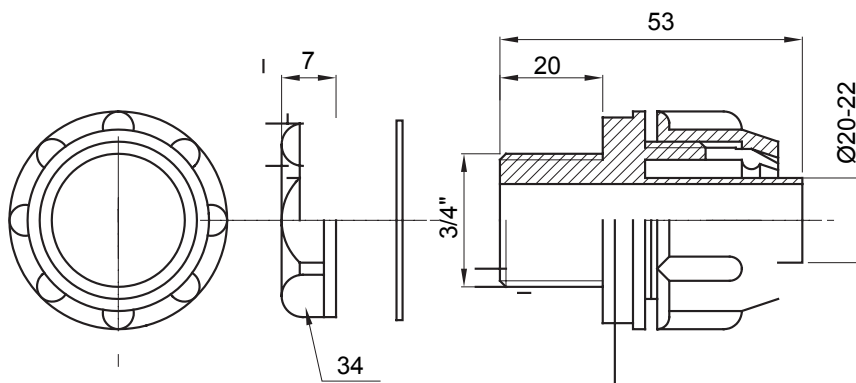

Přímá a otočná spojka pro spirálovou trubku se stupněm krytí IP54.

Barva	Šedá RAL 7035	Krytí IP	IP54
Stoupání GAS	3/4"	Ø spirálové trubky (mm)	20-22
Typ	Upevněno	Elektrokód	210

### DIMENSIONAL