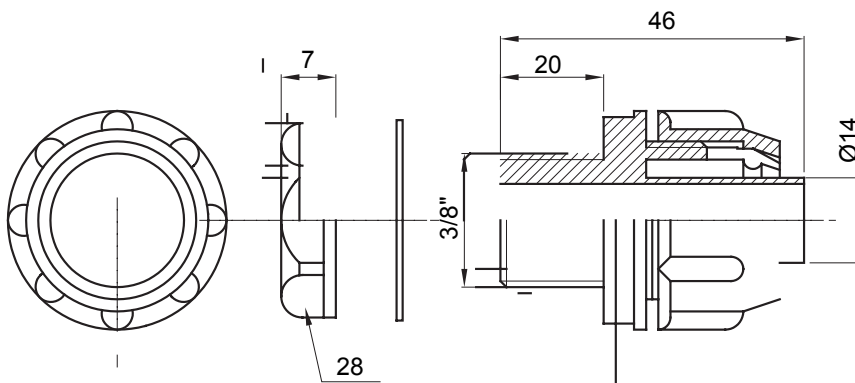

Přímá a otočná spojka pro spirálovou trubku se stupněm krytí IP54.

Barva	Šedá RAL 7035	Krytí IP	IP54
Stoupání GAS	1/2"	Ø spirálové trubky (mm)	14
Typ	Upevněno	Elektrokód	210

DIMENSIONAL

TECHNICAL SYMBOLOGY