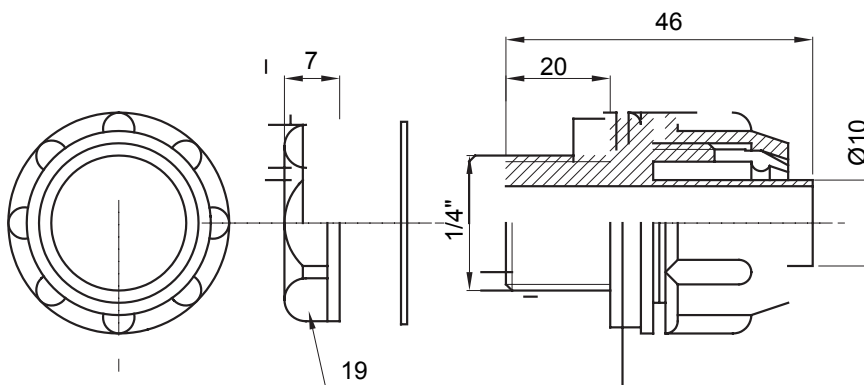

Přímá a otočná spojka pro spirálovou trubku se stupněm krytí IP54.

Barva	Šedá RAL 7035	Krytí IP	IP54
Stoupání GAS	1/4"	Ø spirálové trubky (mm)	10
Typ	Upevněno	Elektrokód	210

### DIMENSIONAL