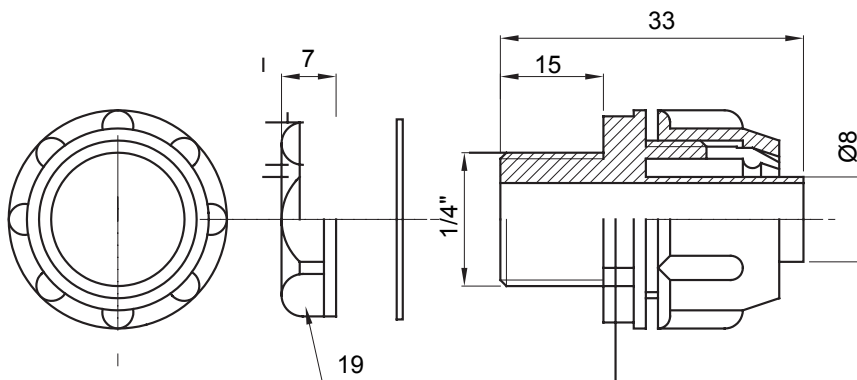

Přímá a otočná spojka pro spirálovou trubku se stupněm krytí IP54.

Barva	Šedá RAL 7035	Krytí IP	IP54
Stoupání GAS	1/4"	Ø spirálové trubky (mm)	8
Typ	Upevněno	Elektrokód	210

DIMENSIONAL

TECHNICAL SYMBOLOGY