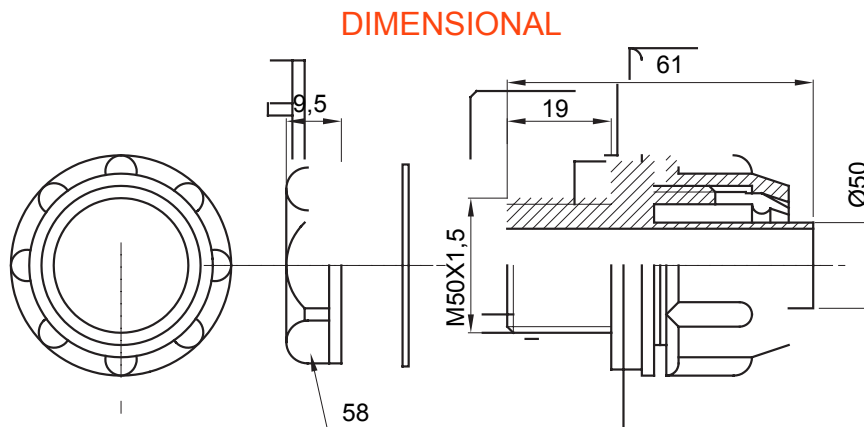

Přímá a otočná spojka pro spirálovou trubku se stupněm krytí IP54.

Barva	Šedá RAL 7035	Krytí IP	IP54
Stoupání ISO	M50x1.5	Ø spirálové trubky (mm)	50
Typ	Upevněno	Elektrokód	210

TECHNICAL SYMBOLOGY

IP

IP54