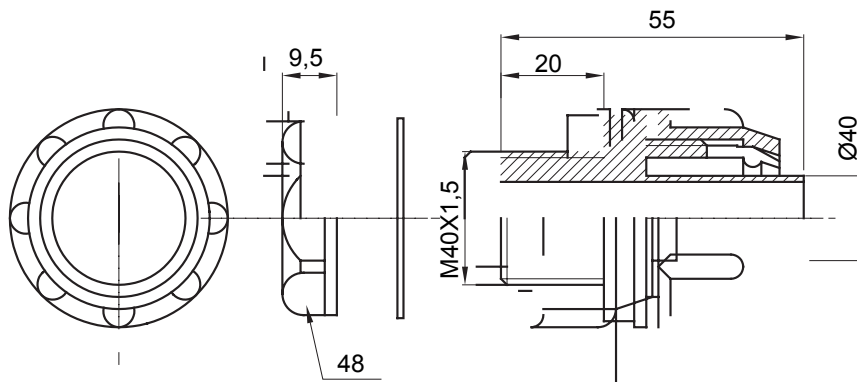

Přímá a otočná spojka pro spirálovou trubku se stupněm krytí IP54.

| | | | |
|-----------------|---------------|----------------------------|------|
| Barva | Šedá RAL 7035 | Krytí IP | IP54 |
| Stoupání ISO | M40x1.5 | Ø spirálové trubky (mm) | 40 |
| Typ | Upevněno | Elektrokód | 210 |

DIMENSIONAL

TECHNICAL SYMBOLOGY

IP

IP54

STANDARDS/APPROVALS