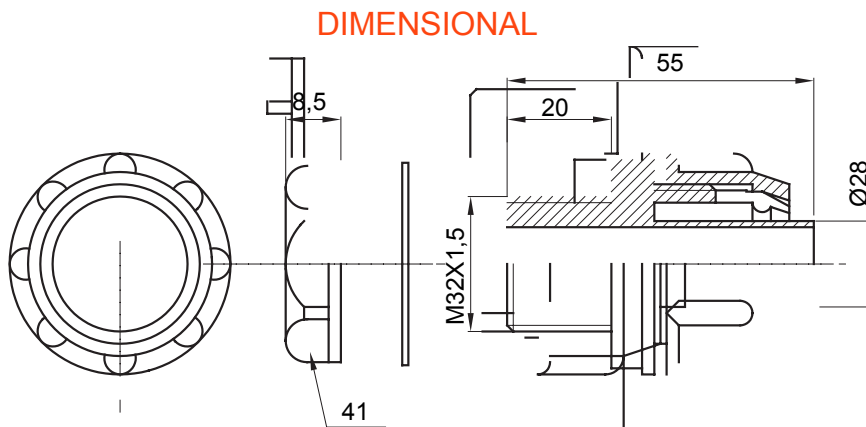

Přímá a otočná spojka pro spirálovou trubku se stupněm krytí IP54.

Barva	Šedá RAL 7035	Krytí IP	IP54
Stoupání ISO	M32x1.5	Ø spirálové trubky (mm)	28
Typ	Upevněno	Elektrokód	210

TECHNICAL SYMBOLOGY

IP

IP54