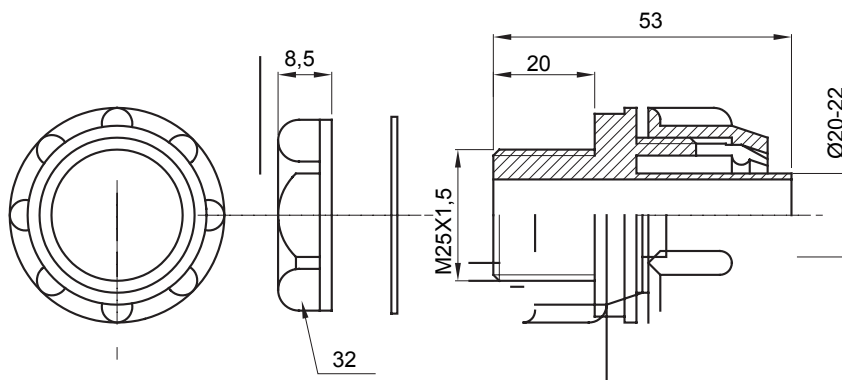

Přímá a otočná spojka pro spirálovou trubku se stupněm krytí IP54.

Barva	Šedá RAL 7035	Krytí IP	IP54
Stoupání ISO	M25x1.5	Ø spirálové trubky (mm)	20-22
Typ	Upevněno	Elektrokód	210

DIMENSIONAL

TECHNICAL SYMBOLOGY