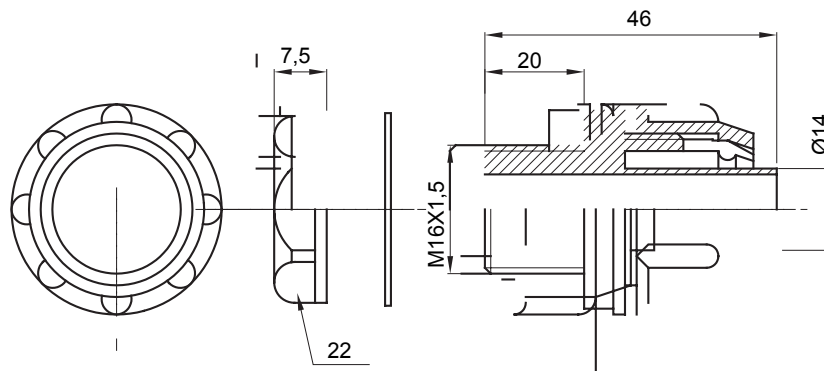

Přímá a otočná spojka pro spirálovou trubku se stupněm krytí IP54.

Barva	Šedá RAL 7035	Krytí IP	IP54
Stoupání ISO	M16x1.5	Ø spirálové trubky (mm)	14
Typ	Upevněno	Elektrokód	210

DIMENSIONAL

TECHNICAL SYMBOLOGY