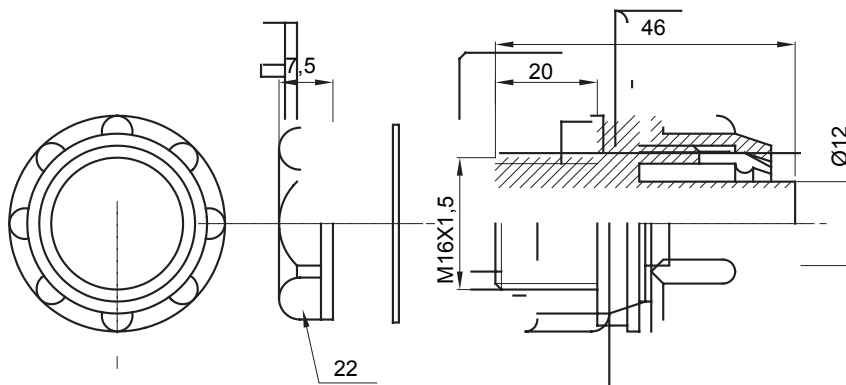

Přímá a otočná spojka pro spirálovou trubku se stupněm krytí IP54.

| | | | |
|-----------------|---------------|----------------------------|------|
| Barva | Šedá RAL 7035 | Krytí IP | IP54 |
| Stoupání ISO | M16x1.5 | Ø spirálové trubky (mm) | 12 |
| Typ | Upevněno | Elektrokód | 210 |

DIMENSIONAL

TECHNICAL SYMBOLOGY

IP

IP54

STANDARDS/APPROVALS