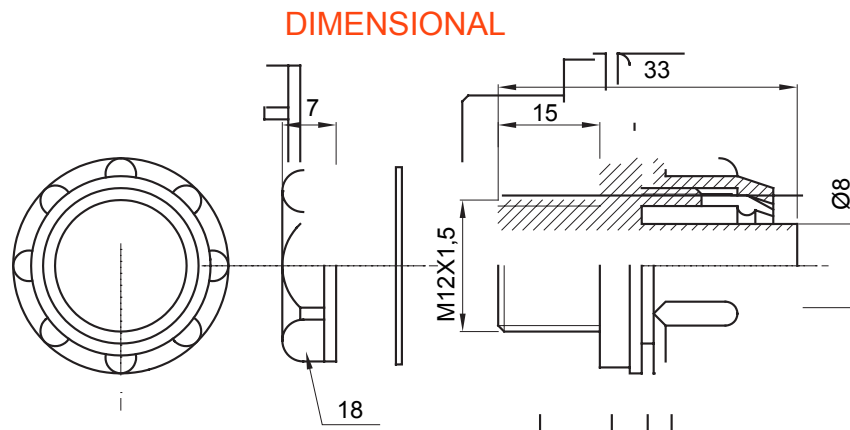

Přímá a otočná spojka pro spirálovou trubku se stupněm krytí IP54.

Barva	Šedá RAL 7035	Krytí IP	IP54
Stoupání ISO	M12x1,5	Ø spirálové trubky (mm)	8
Typ	Upevněno	Elektrokód	210

TECHNICAL SYMBOLOGY

IP

IP54

STANDARDS/APPROVALS