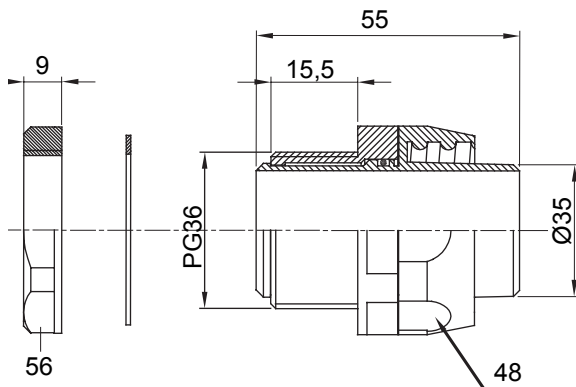

Přímá a otočná spojka pro spirálovou trubku se stupněm krytí IP54.

Barva	Černá RAL 9005	Krytí IP	IP54
Stoupání PG	36	Ø spirálové trubky (mm)	35
Typ	Otočné	Elektrokód	210

### DIMENSIONAL