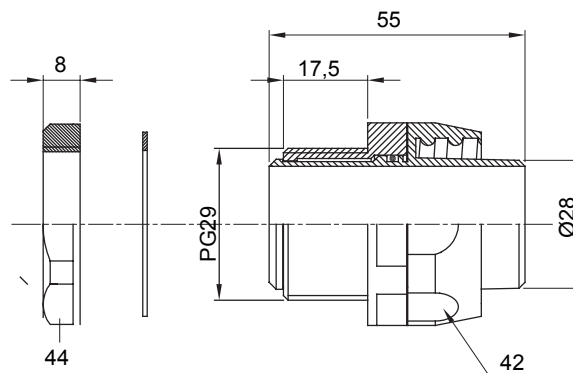

Přímá a otočná spojka pro spirálovou trubku se stupněm krytí IP54.

Barva	Černá RAL 9005	Krytí IP	IP54
Stoupání PG	29	Ø spirálové trubky (mm)	28
Typ	Otočné	Elektrokód	210

DIMENSIONAL

TECHNICAL SYMBOLOGY

IP