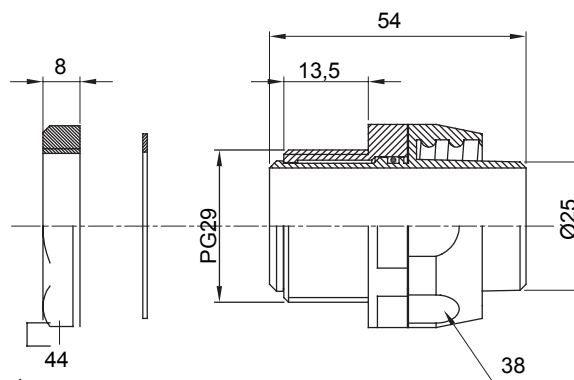

Přímá a otočná spojka pro spirálovou trubku se stupněm krytí IP54.

Barva	Černá RAL 9005	Krytí IP	IP54
Stoupání PG	29	Ø spirálové trubky (mm)	25
Typ	Otočné	Elektrokód	210

### DIMENSIONAL