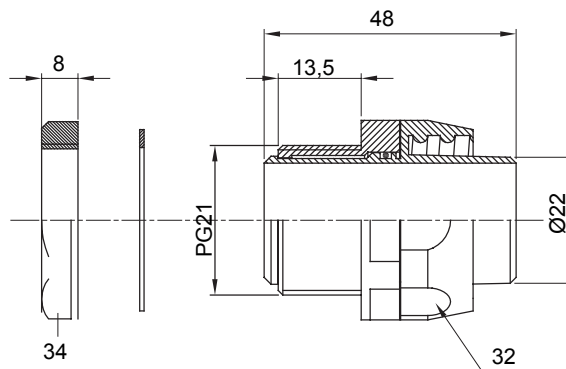

Přímá a otočná spojka pro spirálovou trubku se stupněm krytí IP54.

Barva	Černá RAL 9005	Krytí IP	IP54
Stoupání PG	21	Ø spirálové trubky (mm)	22
Typ	Otočné	Elektrokód	210

### DIMENSIONAL