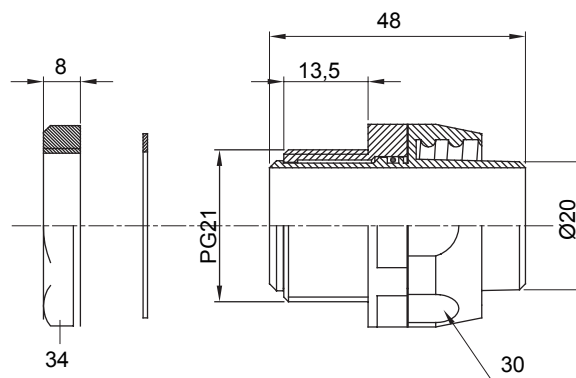

Přímá a otočná spojka pro spirálovou trubku se stupněm krytí IP54.

Barva	Černá RAL 9005	Krytí IP	IP54
Stoupání PG	21	Ø spirálové trubky (mm)	20
Typ	Otočné	Elektrokód	210

DIMENSIONAL

TECHNICAL SYMBOLOGY

IP