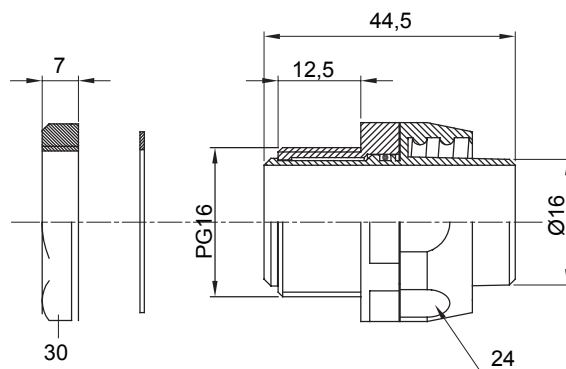

Přímá a otočná spojka pro spirálovou trubku se stupněm krytí IP54.

Barva	Černá RAL 9005	Krytí IP	IP54
Stoupání PG	16	Ø spirálové trubky (mm)	16
Typ	Otočné	Elektrokód	210

DIMENSIONAL

TECHNICAL SYMBOLOGY

IP