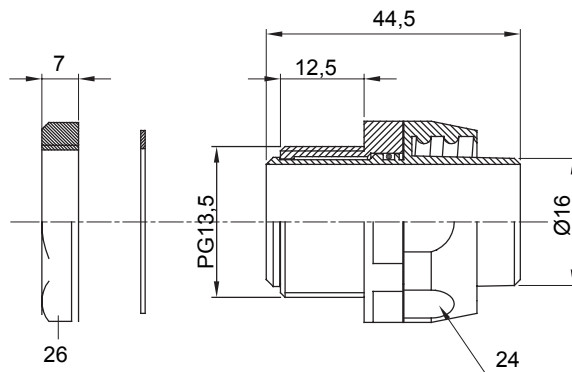

Přímá a otočná spojka pro spirálovou trubku se stupněm krytí IP54.

Barva	Černá RAL 9005	Krytí IP	IP54
Stoupání PG	13.5	Ø spirálové trubky (mm)	16
Typ	Otočné	Elektrokód	210

DIMENSIONAL

TECHNICAL SYMBOLOGY