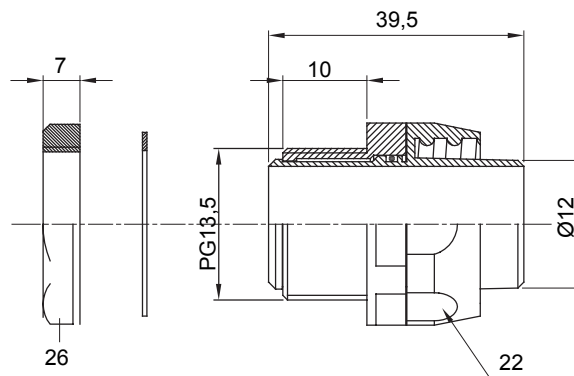

Přímá a otočná spojka pro spirálovou trubku se stupněm krytí IP54.

Barva	Černá RAL 9005	Krytí IP	IP54
Stoupání PG	13.5	Ø spirálové trubky (mm)	12
Typ	Otočné	Elektrokód	210

DIMENSIONAL

TECHNICAL SYMBOLOGY