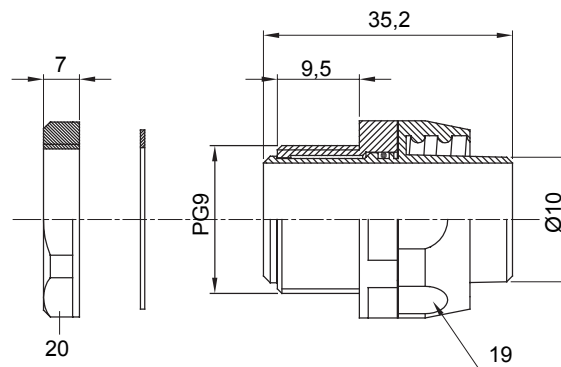

Přímá a otočná spojka pro spirálovou trubku se stupněm krytí IP54.

Barva	Černá RAL 9005	Krytí IP	IP54
Stoupání PG	9	Ø spirálové trubky (mm)	10
Typ	Otočné	Elektrokód	210

DIMENSIONAL

TECHNICAL SYMBOLOGY

IP

IP54