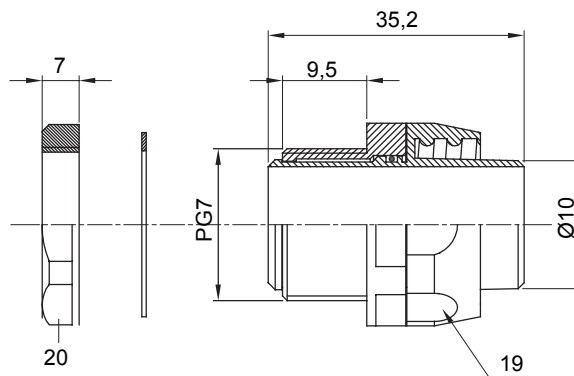

Přímá a otočná spojka pro spirálovou trubku se stupněm krytí IP54.

Barva	Černá RAL 9005	Krytí IP	IP54
Stoupání PG	7	Ø spirálové trubky (mm)	10
Typ	Otočné	Elektrokód	210

DIMENSIONAL

TECHNICAL SYMBOLOGY

IP

IP54