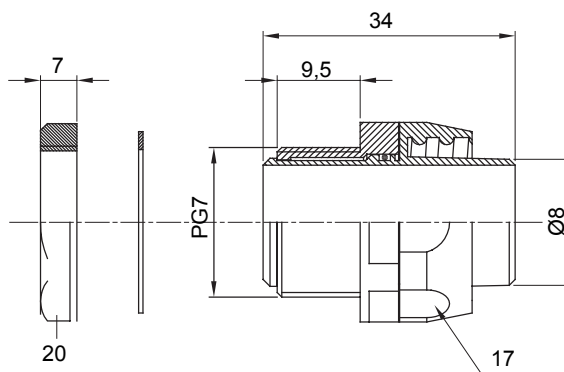

Přímá a otočná spojka pro spirálovou trubku se stupněm krytí IP54.

Barva	Černá RAL 9005	Krytí IP	IP54
Stoupání PG	7	Ø spirálové trubky (mm)	8
Typ	Otočné	Elektrokód	210

DIMENSIONAL

TECHNICAL SYMBOLOGY

IP

IP54