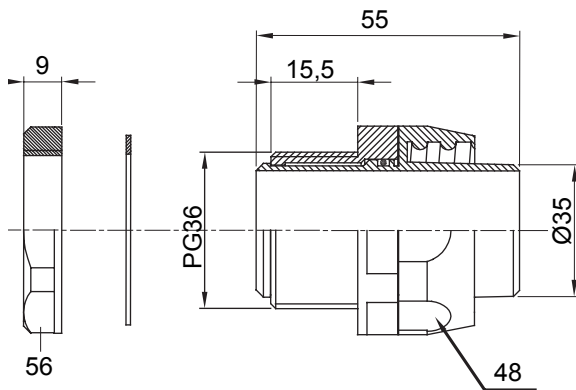

Přímá a otočná spojka pro spirálovou trubku se stupněm krytí IP54.

Barva	Šedá RAL 7035	Krytí IP	IP54
Stoupání PG	36	Ø spirálové trubky (mm)	35
Typ	Otočné	Elektrokód	210

DIMENSIONAL

TECHNICAL SYMBOLOGY

IP

IP54