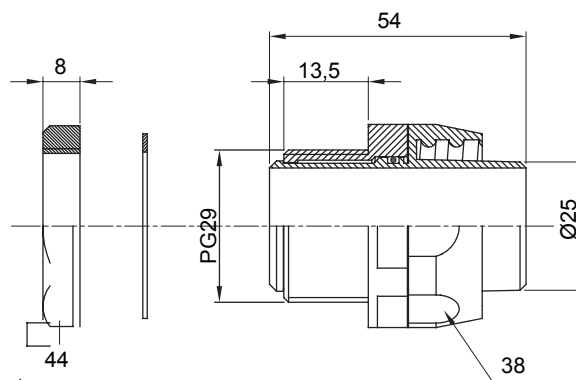

Přímá a otočná spojka pro spirálovou trubku se stupněm krytí IP54.

| | | | |
|----------------|---------------|----------------------------|--------|
| Barva | Šedá RAL 7035 | Krytí IP | IP54 |
| Stoupání PG | 29 | Ø spirálové trubky (mm) | 25 |
| Typ stoupání | PG29 | Typ | Otočné |
| Elektrokód | 210 | | |

DIMENSIONAL

TECHNICAL SYMBOLOGY

IP

IP54

STANDARDS/APPROVALS