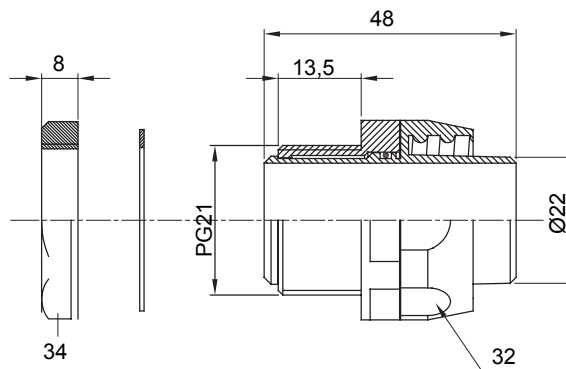

Přímá a otočná spojka pro spirálovou trubku se stupněm krytí IP54.

Barva	Šedá RAL 7035	Krytí IP	IP54
Stoupání PG	21	Ø spirálové trubky (mm)	22
Typ	Otočné	Elektrokód	210

DIMENSIONAL

TECHNICAL SYMBOLOGY

IP

IP54