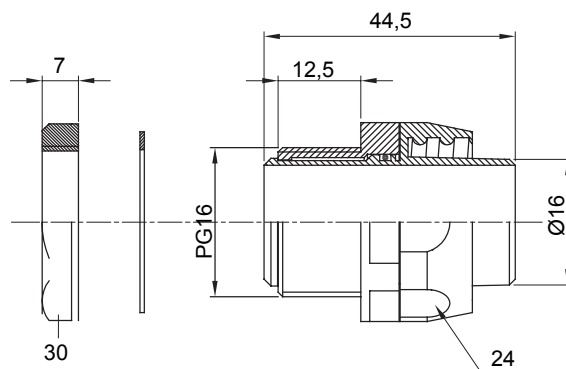

Přímá a otočná spojka pro spirálovou trubku se stupněm krytí IP54.

Barva	Šedá RAL 7035	Krytí IP	IP54
Stoupání PG	16	Ø spirálové trubky (mm)	16
Typ stoupání	PG16	Typ	Otočné
Elektrokód	210		

### DIMENSIONAL