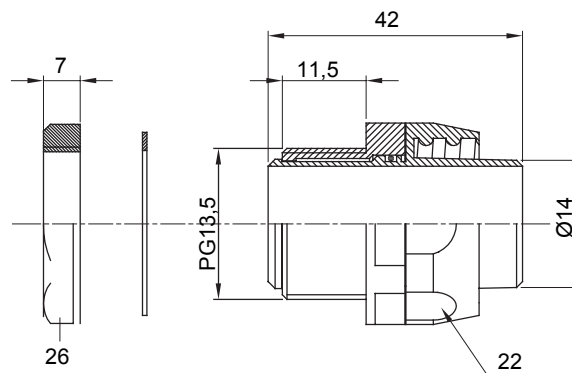

Přímá a otočná spojka pro spirálovou trubku se stupněm krytí IP54.

Barva	Šedá RAL 7035	Krytí IP	IP54
Stoupání PG	13.5	Ø spirálové trubky (mm)	14
Typ	Otočné	Elektrokód	210

DIMENSIONAL

TECHNICAL SYMBOLOGY

IP