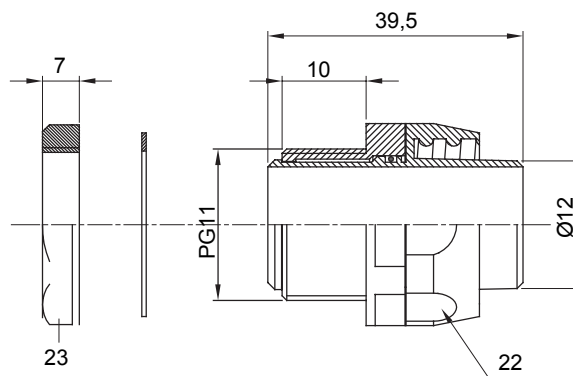

Přímá a otočná spojka pro spirálovou trubku se stupněm krytí IP54.

Barva	Šedá RAL 7035	Krytí IP	IP54
Stoupání PG	11	Ø spirálové trubky (mm)	12
Typ stoupání	PG11	Typ	Otočné
Elektrokód	210		

DIMENSIONAL

TECHNICAL SYMBOLOGY